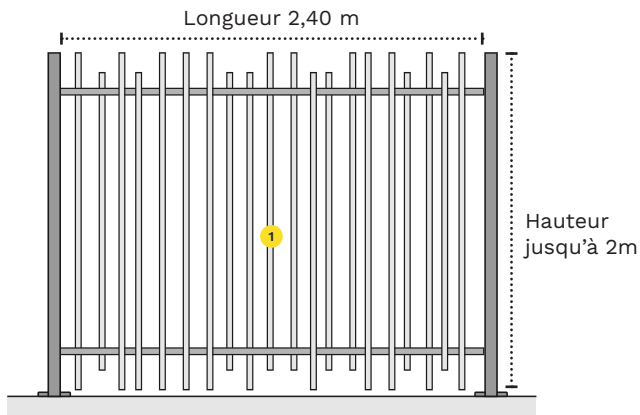

Information pose

- Pose au choix sur poteau H aluminium (250, 450), poteau tube carré (60 ou 80 mm) ou rond (Ø60 ou 80 mm)
- S'adapte à tout type d'angle avec un poteau rond
- Possibilité d'effectuer une pose en redan

Déclinaison

Plusieurs déclinaisons possibles :

- Portail Autoportant
- Portail Coulissant
- Portail Pivotant
- Portillon

QUAGLIA DIFFUSION
AU FIL DE LA CLÔTURE

DONNÉES TECHNIQUES Clôture ÉTIAGE

Caractéristiques

- 1 Panneau** : barreaux dépassants soudés en applique de part et d'autre des 2 lisses
Thermolaquage sur acier Zn
Procédé de fabrication contrôlé, durabilité testée
Norme CE EN-13241-1
Acier galvanisé DX51 Z-275
- 2 Poteau standard** : tube carré 60x60 mm ou rond Ø60 mm

BARREAUDAGE CLÔTURE ÉTIAGE

Hauteur (m)	1,00 - 1,25 - 1,50 - 1,75 - 2,00
Longueur (m)	2,40
Poteaux	carré 60x60x2 ou Ø 60x2 ou poteau alu 250 / 450
Lisses	50x30x2 ou 40x40x2
Barreaux	Ø 25 (20 barreaux)
Distance entre barreaux	max. 110
Entraxe poteaux	2460 pour poteau 60
Vide seuil	50