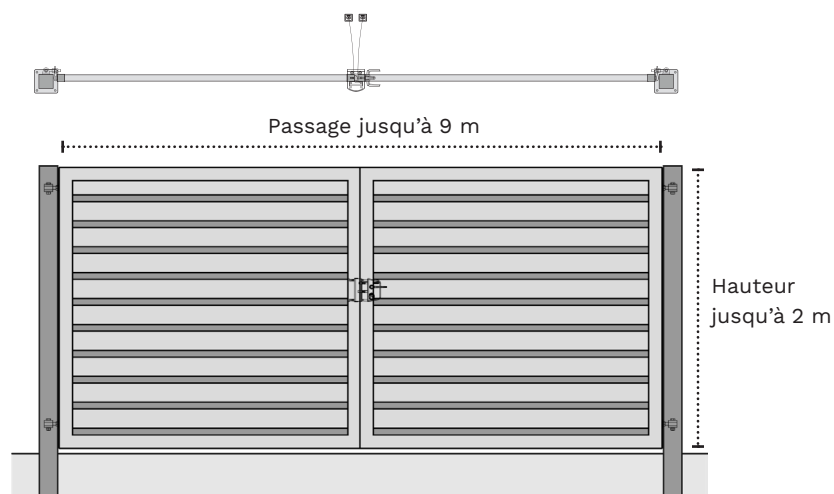

PROLAM

PORTAIL DOUBLE VANTAUX EN TÔLE

Description

Portail double vantaux façon persienne totalement occultante ouvrant à la française, à sceller ou à visser

Pour **les résidences, les copropriétés, les espaces communs, ...**

Déclinaison

- Clôture
- Portail coulissant
- Portail autoportant
- Portillon

DONNÉES TECHNIQUES PORTAIL PROLAM

Caractéristiques

- Livré avec **2 piles à sceller**
- Ouverture à **180°**
- Thermolaquage
- Serrure à lardé et gâche **Locinox**
- Version **manuelle** ou **motorisée**
- Procédé de fabrication contrôlé, durabilité testée