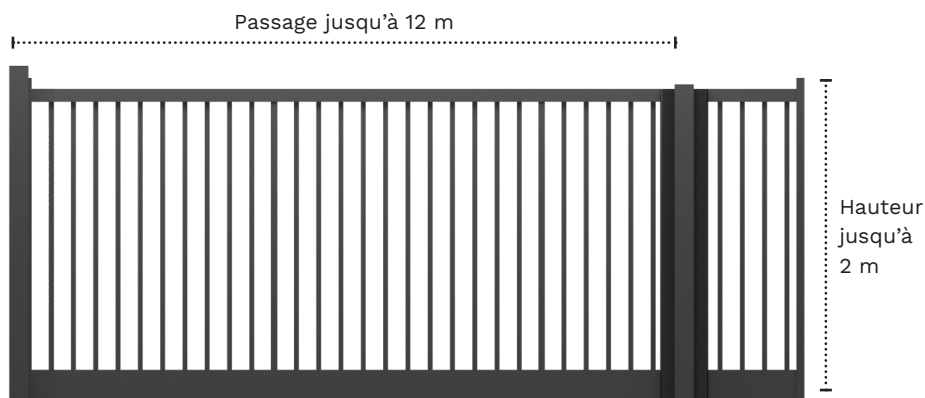

DONNÉES TECHNIQUES Coulissant TS

Caractéristiques