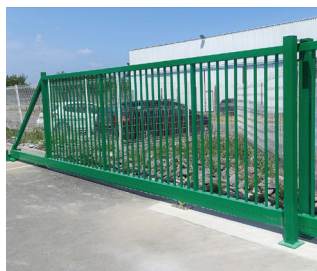

PORTAIL AUTOPORTANT