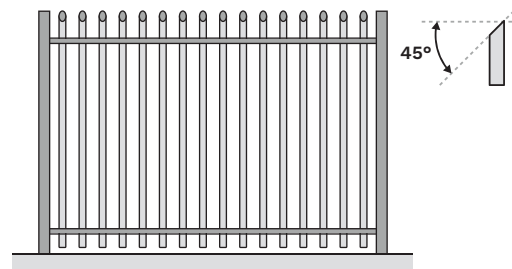

Information pose

- S'adapte à tous les angles avec un poteau rond
- Possibilité d'effectuer une pose en redan

Déclinaison

Plusieurs déclinaisons possibles :

- Autoportant
- Coulissant
- Pivotant double vantaux
- Portillon

BARREAUDAGE DÉPASSANT

FINITION BISEAUTÉE

Panneau : barreaux \varnothing 25 ou 25x25 mm, hauteur jusqu'à 2 m

Barreaudage : traversant ou en applique

Poteau standard : tube carré 60x60 mm ou rond \varnothing 60 mm

Thermo-laquage sur acier Zn

Procédé de fabrication contrôlé, durabilité testé

Bouchon \varnothing 25 ou 25x25 mm inclus jusqu'à hauteur 1,50 m

Norme CE EN-13241-1

Acier galvanisé DX51 Z-275

BARREAUDAGE BT

Hauteur (m)	1,00 - 1,25 - 1,50 - 1,75 - 2,00
Longueur (m)	2,54
Poteaux	60x60x2 ou \varnothing 60x2 ou PH Alu 250/450
Lisses	50x30x2 ou 40x40x2
Barreaux	\varnothing 25x1,5 ou 25x25x1,5
Distance entre barreaux	max. 110
Entraxe des poteaux	2600
Vide seuil	50