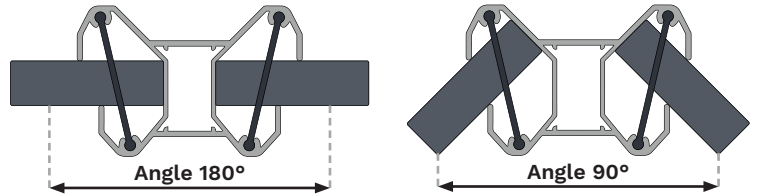

Caractéristiques

- 1 Hauteur : jusqu'à 2,035 m
- 2 Lames : 200 mm x 20 mm x 1780 mm ou 150 mm x 20 mm x 1780 mm
- 3 Poteau : 105 mm (vue de face) x 70 mm avec bouchon et cache vis
- 4 Entraxe des poteaux : 1,81 m

Poteau aluminium

Poteau innovants s'adaptant à tous les angles entre 90° et 180°

Renfort obligatoire à partir de 1,2 m de haut

Cheville de fixation des platines sur support maçonné **diamètre M10 conseillé**