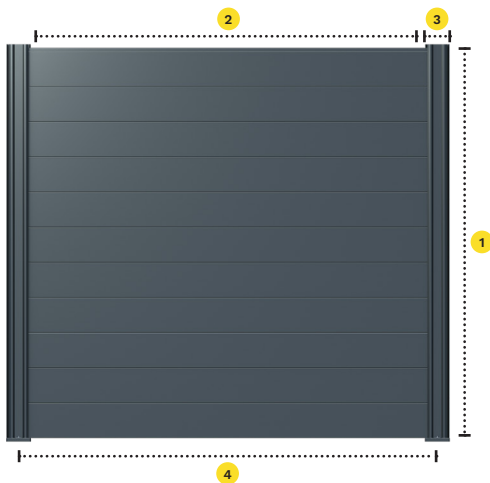

Caractéristiques

- 1 Hauteur : jusqu'à 2,035 m
- 2 Lames : 200 mm x 20 mm x 1780 mm ou 150 mm x 20 mm x 1780 mm
- 3 Poteau : 105 mm (vue de face) x 70 mm avec bouchon et cache vis
- 4 Entraxe des poteaux : 1,81 m