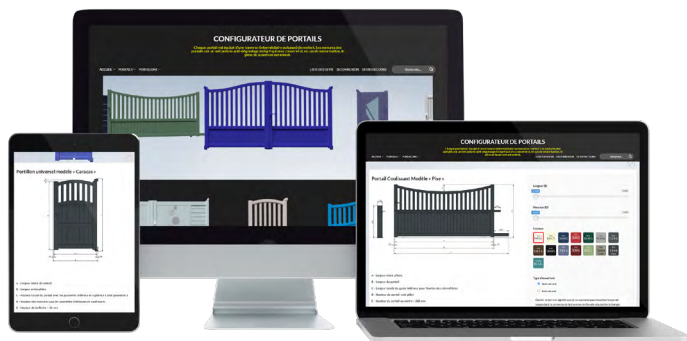

- Portail coulissant
- Portail pivotant double vantaux

QUAGLIA DIFFUSION
AU FIL DE LA CLÔTURE

DONNÉES TECHNIQUES Portillon Aluminium

Caractéristiques

Modèle Somma

- 1 **Passage** : Dimensions sur mesure
- 2 **Hauteur** : jusqu'à 2 m
- **Formes** : droit, chapeau de gendarme, concave ou convexe
- **Remplissage** : ajouré, semi-ajouré, plein, persienne, semipersienne
- **Lames** : horizontales, verticales, fougères
- Insert Inox (selon modèle)
- Poignées, serrure et jeux de clé
- **Autre coloris sur demande**

Configurateur de portails

COMPOSEZ VOS PORTAILS ET PORTILLONS GRÂCE À NOTRE CONFIGURATEUR EN LIGNE.

+60 modèles

Réalisez un devis en quelques clics en choisissant **les dimensions, la couleur, le type d'ouverture et la motorisation** que vous souhaitez pour votre projet d'installation de portail