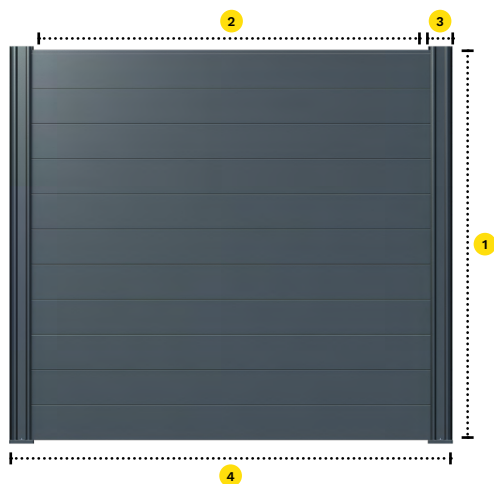

Caractéristiques

Poteau aluminium

Poteau innovant s'adaptant à tous les angles entre 90° et 180°

Renfort obligatoire à partir de 1,2 m de haut

Cheville de fixation des platines sur support maçonné **diamètre M10 conseillé**

Sur demande : Possibilité de composer cette clôture avec **des lames 150 Alu et 150 WPC**

- 1 Hauteur : jusqu'à 2,035 m
- 2 Lames : 200 mm x 20 mm x 1780 mm ou 150 mm x 20 mm x 1780 mm
- 3 Poteau : 105 mm (vue de face) x 70 mm avec bouchon et cache vis
- 4 Entraxe des poteaux : 1,81 m