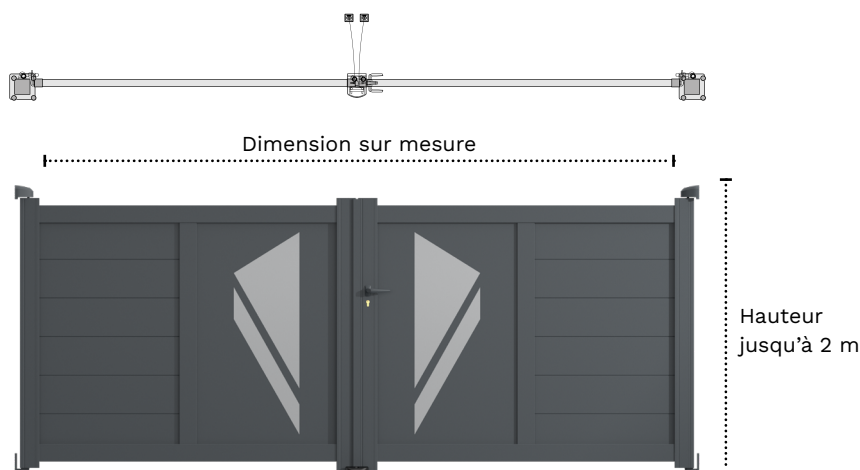

MOTORISATION

Système de pilotage automatique avec ouverture à distance du portail pour faciliter et sécuriser l'accès

RÉSISTANT

Structure en aluminium qui garantit une haute protection contre la corrosion et les intempéries

Déclinaisons

Plusieurs déclinaisons possibles :

- Coulissant
- Portillon

DONNÉES TECHNIQUES Double Vantaux Aluminium

Caractéristiques

Modèle Pribor
Double vantaux

Options

- + Motorisation
- + Renfort pour motorisation sur traverse horizontal ou intermédiaire
- + Poteaux 100x100 ou 150x150 mm à visser ou à sceller
- + Cache vue latérale
- + Verrou de sol, sabot de sol
- + Autre coloris sur demande