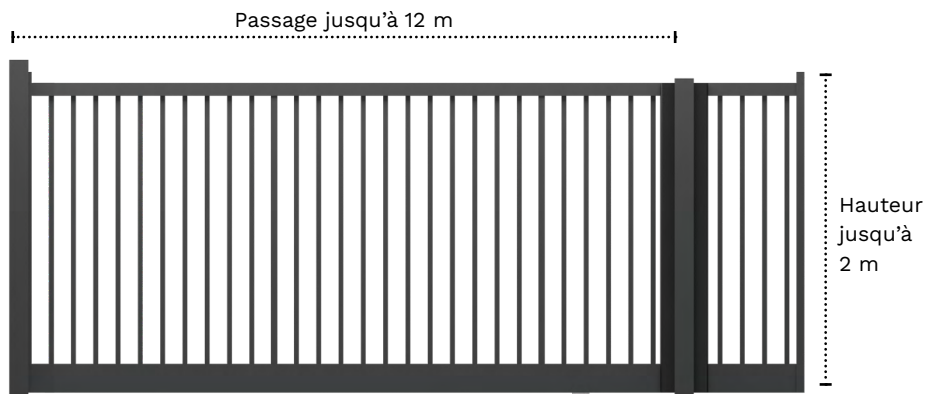

DONNÉES TECHNIQUES Coulissant TS

Caractéristiques

- Thermolaquage
- Version manuelle ou motorisée
- 1 poteau (pile) de guidage + 1 poteau (pile) de réception
- Trappes de visite
- Procédé de fabrication contrôlé, durabilité testée

Options

- ⊕ Serrure et gâche **Locinox**
- ⊕ **Platine à visser** : 200x200x10 mm
- ⊕ **Lisse défensive, bavolet**
- ⊕ **Double pile guide et réception** : 120x120x3 mm
- ⊕ Remplissage tôle pleine, perforée, découpe laser, panneau rigide, barreau Ø 25 mm
- ⊕ Finition **galva**
- ⊕ Préparation à la **motorisation avec crémaillère montée**
- ⊕ **Motorisation**
- ⊕ **Serrure spécifique** (pompier, centre ouvrant)
- ⊕ **Poteaux coffre** avec armoire moteur verrouillable

PORTAIL COULISSANT TS

		1,00 - 1,25 - 1,50 - 1,75 - 2,00	
		3	7 à 8
Valeur en mm	Poteau de guide	120x120x3	120x120x3
	Poteau de réception	120x120x3	120x120x3
	Lisse haute	60x60x2	60x60x2
	Lisse basse	120x60x2	120x60x2,5
	Barreaux	30x20x1,5	30x20x1,5
	Montants	80x60x2	80x60x2
	Renforts	40x40x2	40x40x2
	Platine olive	220x110	220x110
	U de réception	pour cadre de 100	pour cadre de 100
	Rail à visser léger	60x15x3	60x15x3

Autres dimensions sur demande