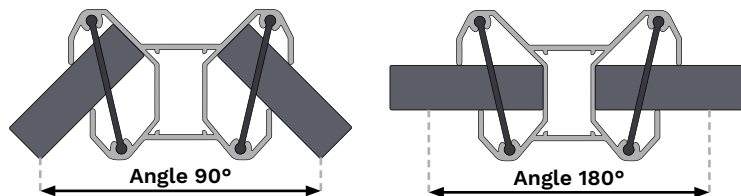

Caractéristiques

Poteau aluminium

Poteau innovant s'adaptant à tous les angles entre 90° et 180°

Renfort obligatoire à partir de 1,2 m de haut

Cheville de fixation des platines sur support maçonné **diamètre M10 conseillé**

Sur demande : Possibilité de composer cette clôture avec **des lames 150 Alu et 150 WPC**

- 1 Hauteur : jusqu'à 2,035 m
- 2 Lames : 200 mm x 20 mm x 1780 mm ou 150 mm x 20 mm x 1780 mm
- 3 Poteau : 105 mm (vue de face) x 70 mm avec bouchon et cache vis
- 4 Entraxe des poteaux : 1,81 m