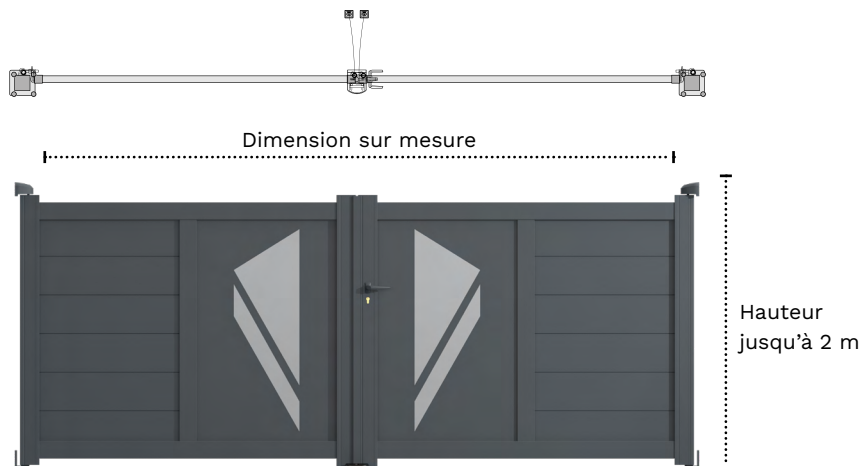

MOTORISATION

Système de pilotage automatique avec ouverture à distance du portail pour faciliter et sécuriser l'accès

RÉSISTANT

Structure en aluminium qui garantit une haute protection contre la corrosion et les intempéries

Déclinaisons

Plusieurs déclinaisons possibles :

- Coulissant
- Portillon

DONNÉES TECHNIQUES Double Vantaux Aluminium

Caractéristiques

Modèle Pribor
Double vantaux

Options

- + Motorisation
- + Renfort pour motorisation sur traverse horizontale ou intermédiaire
- + Poteaux 100x100 ou 150x150 mm à visser ou à sceller
- + Cache vue latérale
- + Verrou de sol, sabot de sol
- + Autre coloris sur demande